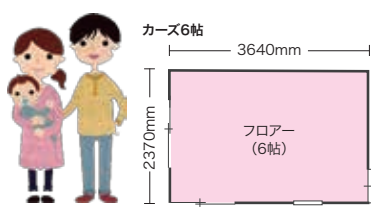

カース本体完成金額(6帖)

¥2,398,000

(基礎1段、建方、運賃、床フローア、ランマ窓含む)
(電配、腰下窓、網戸、基礎2段目、ステップ、諸経費別途)