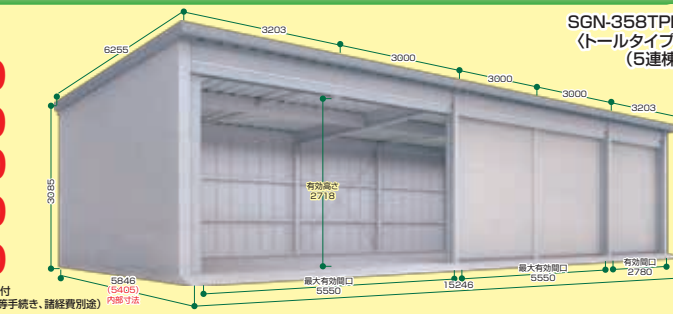

秋の特撰フェア

現代の住まいをリードする小住宅の専門店。西日本随一のプレハブ専門店。

矢掛総合展示場(1500坪)

ホームページハウジングエビスヤ 検索

全品消費税含む。

良い品を安く・安心出来る専門店
増・改築、外構エクステリア、プラン作成、現地調査等 **見積無料**

2024年

売 出 期 間

9月7日 土曜日
9月22日 日曜日

見積など電話でのご相談は… ☎0120-82-0318

A.T.Y型スモールハウス No.1

バリアフリー 外壁防火サイディング14mm

期間中
玄関にサンサービス

展示品
処分有り

自由設計

矢掛店
展示中

屋根：切妻（カラーベスト）
寄棟屋根出来ます。

木質系「高品質」「短工期」「納得価格」

① 本体完成金額（6坪） 2間×3間

(切妻) **¥3,492,000**

コンクリート布基礎、建方、運賃、間仕切含む
(電配、確認申請等手続、諸経費別途)

② 本体完成金額（6坪） 2間×3間

(切妻) **¥3,786,000**

コンクリート布基礎、建方、運賃、トイレ間仕切、畳含む
(電配、流し台、給排水、確認申請等手続、諸経費別途)

③ 本体完成金額（6坪） 2間×3間

(切妻) **¥3,817,000**

ワンフロア（間仕切り無し）	本体金額	切妻屋根
2間×2.5間 (3640mm (5坪))	(10帖)	¥2,706,000
2間×3間 (3640mm (6坪))	(12帖)	¥3,163,000
2間×3.5間 (3640mm (7坪))	(14帖)	¥3,584,000
2間×4.5間 (4550mm (9坪))	(18帖)	¥4,435,000
2.5間×4間 (4550mm (10坪))	(20帖)	¥4,805,000

コンクリート布基礎、建方、運賃含む、床フローア
(電配、確認申請等手続、諸経費別途)

事務所・店舗タイプ

切妻（間仕切り、トイレ付、流し付できます。）フリープランです。

④ AT.Y型(多目的タイプ)
エスデ、美容室、児童施設、事務所
別途工事
(外壁変更、廊下はオプション)

母屋との接続タイプ

段差無く接続できます
雨の日でも濡れることなく移動できます!

シンプルなフラット屋根!!
サッシは全てペアガラスで
高断熱です。

住宅タイプ

ほどよい「はなれ」のある暮らしを提案

⑤ 本体完成金額（7坪）
2間×3.5間

コンクリート布基礎、建方、運賃、押入、トイレ間仕切、トイレ、畳、U.B含む
(電配、流し台、給排水、確認申請等手続、諸経費別途)

⑥ 本体完成金額（10坪）
2.5間×4間

コンクリート布基礎、建方、運賃、押入、間仕切、畳、U.B、トイレ含む
(電配、流し台、給排水、確認申請等手続、諸経費別途)

山小屋風の外壁もできます!!
(外壁・テラスオプション)

大人のおとりえ (趣味の部屋)

期間中
玄関にサンサービス

空閑店展示中

本体完成金額（6帖+ロフト2.2帖付）
¥2,208,000
(基礎1段、建方、運賃、床フローア、ロフト含む)
(電配、確認申請等手続、諸経費別途)

オプションで
外壁変更
できます

矢掛店展示中
人工木デッキも
展示して
います!!

山小屋風の
外壁も
できます!!
(外壁・ホワイトドア
デッキオプション)

連棟タイプ(6坪タイプ)

(間仕切り付で2部屋もできます。
トイレ付、洗面付、流し付もできます。)

本体完成金額（連棟6坪タイプ）
¥4,381,000
(コンクリート布基礎、建方、運賃、床フローア、ロフト、間仕切り含む)
(電配、給排水、トイレ、洗面器具、テラス、確認申請等手続、諸経費別途)

No.2

サッシは全てペアガラスで高断熱です。

やっぱりイナバ!100人乗っても大丈夫!

イナバ ナイソー No.3

矢掛店展示中
SMK-47HN(1.40坪)1880mm×2460mm
(ガラス扉、組立型、組立型) (電配、電配、ガラス別途)
¥579,600