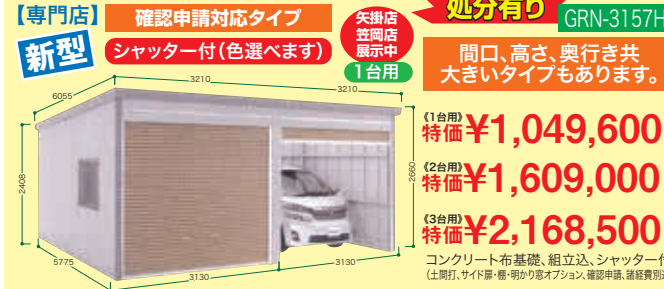

イナバガレージ No.10

ガレージディア
展示品
処分有り
GRN-3157H
【専門店】 確認申請対応タイプ
シャッター付(色選べます)
矢掛店空閑店展示中
1台用
間口、高さ、奥行き共
大きいタイプもあります。
(1台用) 特価 **¥1,049,600**
(2台用) 特価 **¥1,609,000**
(3台用) 特価 **¥2,168,500**
コンクリート布基礎、組立込、シャッター付
(土間打、サイド扉、照明取り付けオプション、確認申請、諸経費別途)

建設業 岡山県知事第25961号
ハウジング
(株)エビスヤ
本社/岡山県矢掛町小林107
☎(0866)82-0018
矢掛総合展示場/岡山県矢掛町矢掛42-1
笠岡展示場/岡山県笠岡市大宜190-1
見積など電話でのご相談は…フリーダイヤル 0120-82-0318