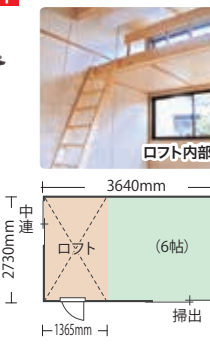

本体完成金額（6帖+ロフト2.2帖付）
¥2,208,000
(基礎1段、建方、運賃、床フローア、ロフト含む)
(電配、確認申請等手続、諸経費別途)

オプションで
外壁変更
できます