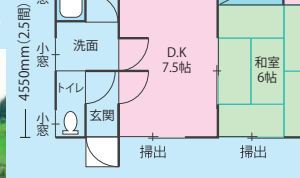

コンクリート布基礎、建方、運賃、押入、間仕切、畳、U.B、トイレ含む
(電配、流し台、給排水、確認申請等手続、諸経費別途)

山小屋風の外壁もできます!!
(外壁・テラスオプション)