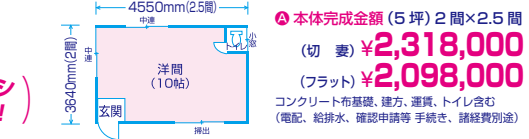

事務所タイプ フラット屋根 矢掛店・福山店 展示中 (店舗ガラスドアはオプション)

快適リフォームしませんか

ご相談ください

リクシル PATTO リフォーム
トリカエムをグッと簡単に。
ハウジングエビスタは「リクシル PATTO リフォーム」のサービスショップです。