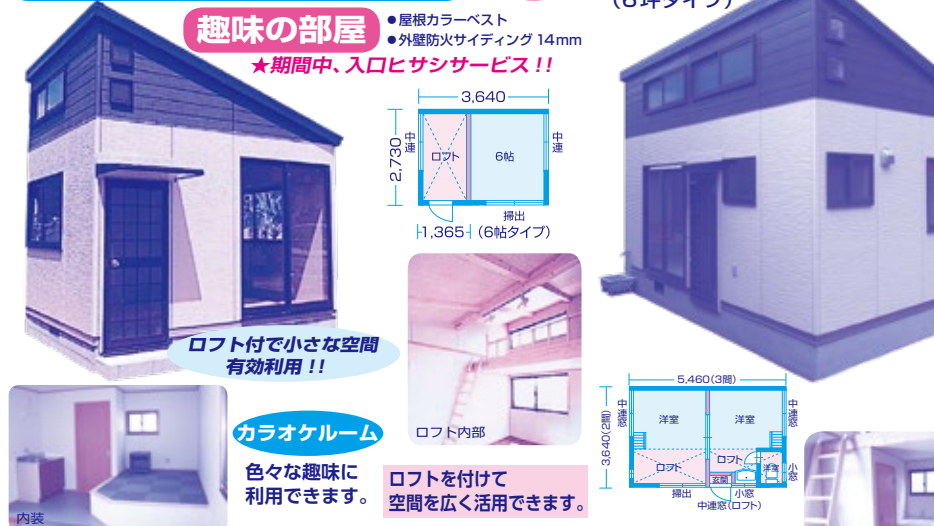

※フラット屋根は2間妻まで
※コンクリート基礎、建方、運賃、床フローアを含む(電配、確認申請等手続き、諸経費別途)
屋根：切妻・フラット・寄棟 大きさ自由、トイレ付、フロ付も出来ます。

木質系「高品質」短工期「納得価格」

間取りは自由です

外壁防火サイディング14mm

カタログ御希望の方No.をTELください。無料送付致します。

事務所タイプ フラット屋根 矢掛店・福山店 展示中 (店舗ガラスドアはオプション)

快適リフォームしませんか

ご相談ください

リクシル PATTO リフォーム
トリカエムをグッと簡単に。
ハウジングエビスタは「リクシル PATTO リフォーム」のサービスショップです。

快適玄関リフォーム No.2a

玄関ドアをリフォームすると、もっと快適に、もっと美しく、あなたの暮らしも変わります。

約1日でリフォームできます。矢掛店展示中

リクシルの快適リフォーム応援キャンペーン
リクシルの商品をお買い上げて優遇金利のリフォームローンがご利用になります。6回～84回まで実質年率 1.80% (90回～180回まで実質年率 2.7%)

大人のあとりえ No.3 新品

福山店展示中 本体完成金額 ¥1,454,400
矢掛店展示中 本体完成金額 ¥2,167,000

福山大門展示場

全品 消費税を含んでいます。

快適サッシリフォーム No.2b

見積プランは無料です。ご相談ください。

断熱性アップで冷暖房費を削減!!
快適で環境にもやさしい住まいが誕生します。

今お使いのサッシをそのまま使って、一枚ガラスから高機能ペアガラスの家へ