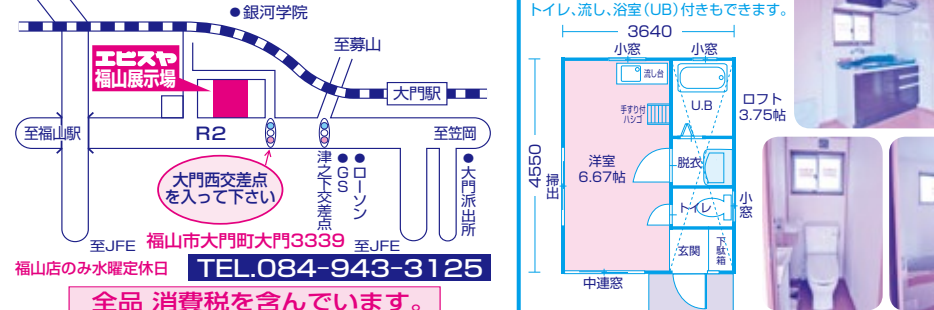

大人のあとりえ No.3 新品

福山店展示中 本体完成金額 ¥1,454,400
矢掛店展示中 本体完成金額 ¥2,167,000

福山大門展示場

全品 消費税を含んでいます。

快適サッシリフォーム No.2b

見積プランは無料です。ご相談ください。

断熱性アップで冷暖房費を削減!!
快適で環境にもやさしい住まいが誕生します。

今お使いのサッシをそのまま使って、一枚ガラスから高機能ペアガラスの家へ