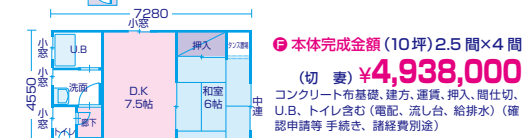

A.T.Y型スモールハウス No.1

(期間中、玄関ヒサシサービス!!)

矢掛店・福山店 展示中 (6坪タイプ)

大きな窓に明るい玄関ドア
屋根：切妻 (カラーベスト)

内装 (流し台)

大きさ	屋根	切妻屋根	フラット屋根
2間×2.5間 (5坪) (3840mm)	(10帖) (4550mm)	¥2,045,000	(10帖) ¥1,825,000
2間×3間 (6坪) (3840mm)	(12帖) (5460mm)	¥2,386,000	(12帖) ¥2,137,000
2間×3.5間 (7坪) (3840mm)	(14帖) (6350mm)	¥2,768,000	(14帖) ¥2,478,000
2間×4.5間 (9坪) (3840mm)	(18帖) (8190mm)	¥3,512,000	(18帖) ¥3,155,000
2.5間×4間 (10坪) (4550mm)	(20帖) (7280mm)	¥3,820,000	※フラット屋根は2間妻まで

※フラット屋根は2間妻まで
※コンクリート基礎、建方、運賃、床フローアを含む(電配、確認申請等手続き、諸経費別途)
屋根：切妻・フラット・寄棟 大きさ自由、トイレ付、フロ付も出来ます。

木質系「高品質」短工期「納得価格」

間取りは自由です

外壁防火サイディング14mm

カタログ御希望の方No.をTELください。無料送付致します。

事務所タイプ フラット屋根 矢掛店・福山店 展示中 (店舗ガラスドアはオプション)