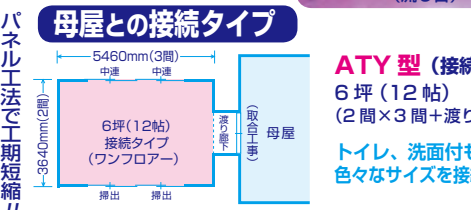

ジャンボフェア

1550坪の矢掛総合展示場

カタログ御希望の方 No. を TEL ください。無料送付致します。

売出期間 6月 5日(土) ~ 6月 20日(日)
2021年

◎良い品を安く、安心出来る専門店
手続きの簡単なリフォームローンをご利用ください。
見積プランは無料です。ご相談ください。

多数展示があります。ぜひ一度ご来場ください。

全品 消費税を含んでいます。見積など電話でのご相談は...フリーダイヤル
ハウジングエビスタ 検索 0120-82-0318

A.T.Y型スモールハウス No.1

(期間中、玄関ヒサシサービス!!)

矢掛店・福山店 展示中 (6坪タイプ)

大きな窓に明るい玄関ドア
屋根：切妻 (カラーベスト)

内装 (流し台)

大きさ	屋根	切妻屋根	フラット屋根
2間×2.5間 (5坪) (3840mm)	(10帖) (4550mm)	¥2,045,000	(10帖) ¥1,825,000
2間×3間 (6坪) (3840mm)	(12帖) (5460mm)	¥2,386,000	(12帖) ¥2,137,000
2間×3.5間 (7坪) (3840mm)	(14帖) (6350mm)	¥2,768,000	(14帖) ¥2,478,000
2間×4.5間 (9坪) (3840mm)	(18帖) (8190mm)	¥3,512,000	(18帖) ¥3,155,000
2.5間×4間 (10坪) (4550mm)	(20帖) (7280mm)	¥3,820,000	※フラット屋根は2間妻まで