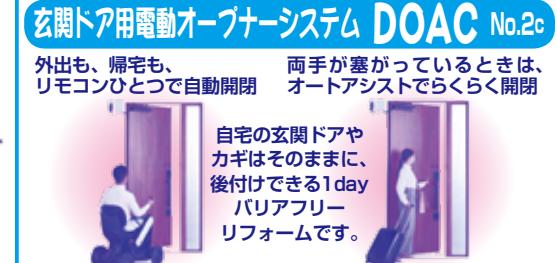

ジャンボフェア

1550坪の矢掛総合展示場

カタログ御希望の方 No. を TEL ください。無料送付致します。

売出期間 6月 5日(土) ~ 6月 20日(日)
2021年

◎良い品を安く、安心出来る専門店
手続きの簡単なリフォームローンをご利用ください。
見積プランは無料です。ご相談ください。

多数展示があります。ぜひ一度ご来場ください。

全品 消費税を含んでいます。見積など電話でのご相談は...フリーダイヤル
ハウジングエビスタ 検索 0120-82-0318

A.T.Y型スモールハウス No.1

(期間中、玄関ヒサシサービス!!)

大きな窓に明るい玄関ドア
屋根：切妻 (カラーベスト)

大きさ	屋根	切妻屋根	フラット屋根
2間×2.5間 (5坪) (3840mm)	(10帖) (4550mm)	¥2,045,000	(10帖) ¥1,825,000
2間×3間 (6坪) (3840mm)	(12帖) (5460mm)	¥2,386,000	(12帖) ¥2,137,000
2間×3.5間 (7坪) (3840mm)	(14帖) (6350mm)	¥2,768,000	(14帖) ¥2,478,000
2間×4.5間 (9坪) (3840mm)	(18帖) (8190mm)	¥3,512,000	(18帖) ¥3,155,000
2.5間×4間 (10坪) (4550mm)	(20帖) (7280mm)	¥3,820,000	※フラット屋根は2間妻まで

※フラット屋根は2間妻まで
※コンクリート基礎、建方、運賃、床フローアを含む(電配、確認申請等手続き、諸経費別途)
屋根：切妻・フラット・寄棟 大きさ自由、トイレ付、フロ付も出来ます。

木質系「高品質」短工期「納得価格」

間取りは自由です

外壁防火サイディング14mm

カタログ御希望の方No.をTELください。無料送付致します。

快適リフォームしませんか

ご相談ください

リクシル PATTO リフォーム
トリカエムをグッと簡単に。
ハウジングエビスタは「リクシル PATTO リフォーム」のサービスショップです。

快適玄関リフォーム No.2a

玄関ドアをリフォームすると、もっと快適に、もっと美しく、あなたの暮らしも変わります。

約1日でリフォームできます。矢掛店展示中

リクシルの快適リフォーム応援キャンペーン
リクシルの商品をお買い上げて優遇金利のリフォームローンがご利用になります。6回～84回まで実質年率 1.80% (90回～180回まで実質年率 2.7%)

大人のあとりえ No.3 新品

福山店展示中 本体完成金額 ¥1,454,400
矢掛店展示中 本体完成金額 ¥2,167,000

福山大門展示場

全品 消費税を含んでいます。

快適サッシリフォーム No.2b

見積プランは無料です。ご相談ください。

断熱性アップで冷暖房費を削減!!
快適で環境にもやさしい住まいが誕生します。

今お使いのサッシをそのまま使って、一枚ガラスから高機能ペアガラスの家へ

矢掛店・福山店展示 快適機能ガラス

快適水廻りリフォーム No.2d

システムバス レラージュ No.2e

快適内装リフォーム No.2e

- ●床フローア張替え
- ●クローゼット(押入から改修)
- ●段差バリアフリー
- ●タタミ、フスマ入替え
- ●クロス貼替え
- ●手すり取付け
- ●和室壁ジュラック塗替え
- ●建具の取替え、網戸取替え

快適外部リフォーム No.2f

- ●屋根瓦葺替え、塗装
- ●外壁(塗装、断熱サイディングリフォーム工事)

見積など電話でのご相談は...フリーダイヤル 0120-82-0318

矢掛総合展示場