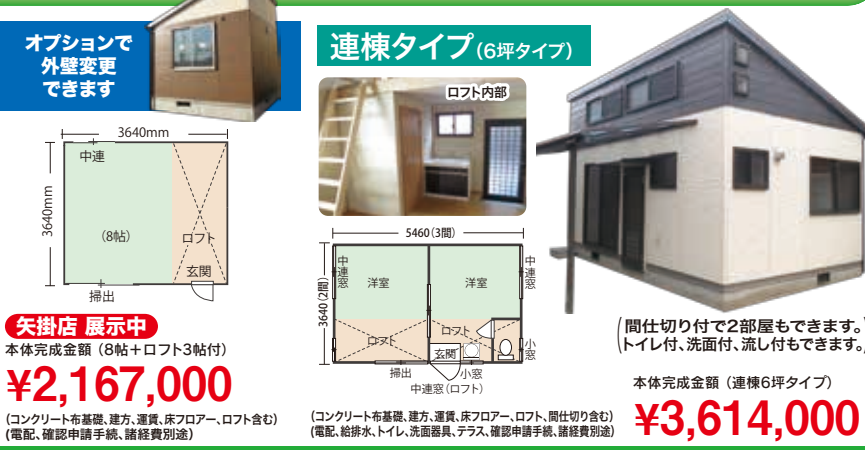

NXN-30S(0.92坪)
¥143,600

NXN-50S(1.43坪)
¥194,700

NXN-70S(2.10坪)
¥242,600

NXN-95H(2.82坪)
¥343,100

NXN-105H(3.26坪)
¥392,000

NXN-140H(4.24坪)
¥454,100

デザイナーズガレージ No.6

上質で洗練されたデザイン。
充実した機能を搭載、個性的な車庫内
演出。そんな先を行くデザイナー
ズガレージアルシア誕生です。

専用カタログ有ります。

イナバ ネクスタワイズ No.8

NXN-32S・32SK
(スタンダード1.98坪)
¥247,800

2.210mm×3.470mm
特価 ¥310,000

他サイズ色々有ります。

イナバ バイク保管庫 No.9

FXN-1726S型(1.43坪)
1.790mm×2.630mm
特価 ¥253,100

FXN-2234S型(2.32坪)
2.210mm×3.470mm
特価 ¥310,000

大人のあとりえ (趣味の部屋)

本体完成金額(6帖+ロフト2.2帖付)
¥1,454,400

No.2

本体完成金額(8帖+ロフト3帖付)
¥2,167,000

No.10

GRN-3157H
¥783,400

¥1,189,000

¥1,594,700