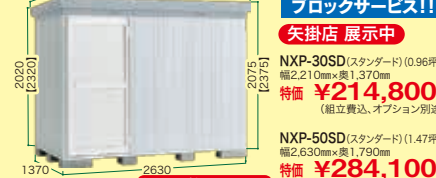

やっぱりイナバ!100人乗っても大丈夫!

イナバ ナイソー No.3

SMK-47H(2.8帖)1880mm×2460mm
¥434,700

SMK-75H(4.54帖)2460mm×3040mm
¥553,500

イナバ ネクスタプラス No.4

NXP-30SD(スタンダード)(0.96坪)
¥214,800

NXP-50SD(スタンダード)(1.47坪)
¥284,100

イナバ 物置 No.5

NXN-30S(0.92坪)
¥143,600

NXN-50S(1.43坪)
¥194,700

NXN-70S(2.10坪)
¥242,600

NXN-95H(2.82坪)
¥343,100

NXN-105H(3.26坪)
¥392,000

NXN-140H(4.24坪)
¥454,100

デザイナーズガレージ No.6

上質で洗練されたデザイン。
充実した機能を搭載、個性的な車庫内
演出。そんな先を行くデザイナー
ズガレージアルシア誕生です。