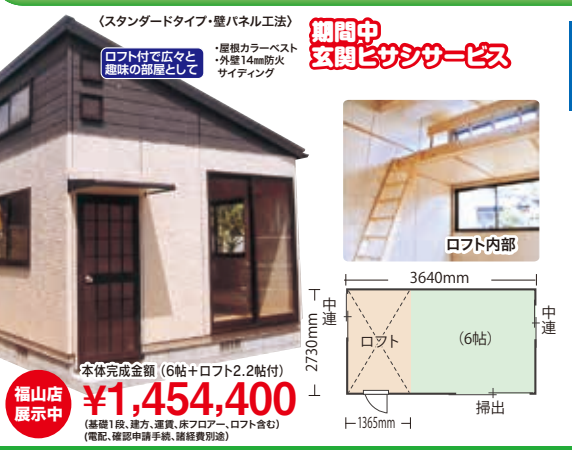

NXN-30S(0.92坪)
¥143,600

NXN-50S(1.43坪)
¥194,700

NXN-70S(2.10坪)
¥242,600

NXN-95H(2.82坪)
¥343,100

NXN-105H(3.26坪)
¥392,000

NXN-140H(4.24坪)
¥454,100

デザイナーズガレージ No.6

上質で洗練されたデザイン。
充実した機能を搭載、個性的な車庫内
演出。そんな先を行くデザイナー
ズガレージアルシア誕生です。

専用カタログ有ります。

イナバ ネクスタワイズ No.8

NXN-32S・32SK
(スタンダード1.98坪)
¥247,800

2.210mm×3.470mm
特価 ¥310,000

他サイズ色々有ります。

イナバ バイク保管庫 No.9

FXN-1726S型(1.43坪)
1.790mm×2.630mm
特価 ¥253,100

FXN-2234S型(2.32坪)
2.210mm×3.470mm
特価 ¥310,000

大人のあとりえ (趣味の部屋)

本体完成金額(6帖+ロフト2.2帖付)
¥1,454,400

No.2

本体完成金額(8帖+ロフト3帖付)
¥2,167,000

No.10

GRN-3157H
¥783,400

¥1,189,000

¥1,594,700