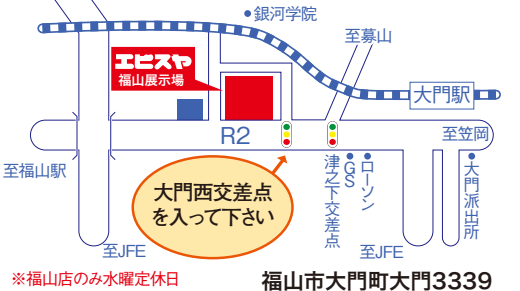

テラスルーム No.14

仕事も家事も両立! 休憩スペース&洗濯スペース
仕事効率アップ! 第2のワーキングスペース

現代の住まいをリードする小住宅の専門店。西日本随一のプレハブ専門店。

Rカーポート No.15

フラットカーポートDX No.16

エクステリア外構工事 No.17

Rテラス No.18

出幅1,800(1間)×間口2,750(1.5間) ¥121,600	出幅2,700(1.5間)×間口2,750(1.5間) ¥186,100
出幅1,800(1間)×間口3,660(2間) ¥147,500	出幅2,700(1.5間)×間口3,660(2間) ¥232,700
出幅1,800(1間)×間口4,570(2.5間) ¥185,500	出幅2,700(1.5間)×間口4,570(2.5間) ¥295,400
出幅1,800(1間)×間口5,480(3間) ¥225,800	出幅2,700(1.5間)×間口5,480(3間) ¥357,800
出幅1,800(1間)×間口7,300(4間) ¥276,600	出幅2,700(1.5間)×間口7,300(4間) ¥452,000

福山大門展示場

快適リフォームしませんか

快適サッシリフォーム No.20a

快適機能ガラス No.20b

★オリコのリフォームローン取り扱います★

お気軽にご相談ください。
低金利キャンペーン 実施中(金利2.7%)

夢の木造 注文小住宅 D.M型 No.19

もう大きな家はいらない