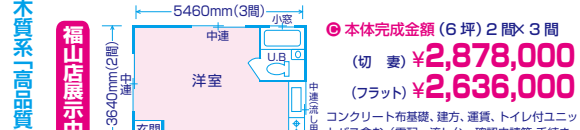

快適リフォームしませんか

リクシル PATTO リフォーム
トリカエムをグッと簡単に。
ハウジングエビスタは「リクシル PATTO リフォーム」のサービスショップです。