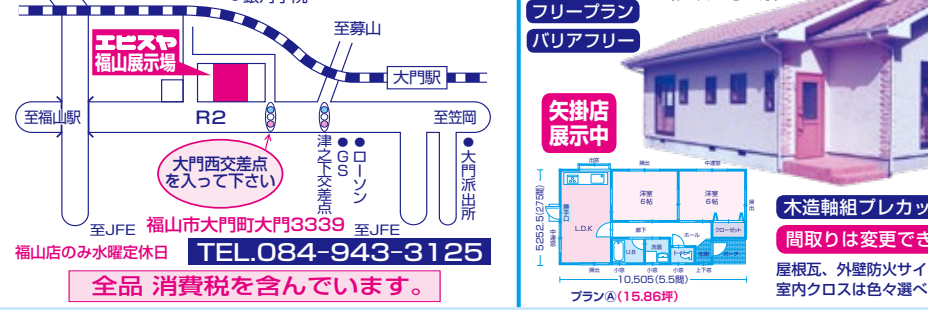

快適玄関リフォーム No.2a

玄関ドアをリフォームすると、もっと快適に、もっと美しく、あなたの暮らしも変わります。

採風勝手口ドア (網戸付) 矢掛店展示中
ドアを開けたままで、扉に組み込まれた上げ下げ窓から室内に外のさわやかな空気を採り込めます。

約1日でリフォームできます。矢掛店展示中
リクシルの快適リフォーム応援キャンペーン
リクシルの商品をお買い上げて優遇金利のリフォームローンがご利用になります。6回~84回まで実質年率 1.80% (90回~180回まで実質年率 2.7%)

大人のあとりえ No.3 新品

福山店展示中 本体完成金額 6帖+(ロフト2.2帖付) ¥1,454,400 (基礎1段、建方、運賃、床フローアー、ロフト含む。電配、くつめぎ、諸経費別途)
矢掛店展示中 本体完成金額 8帖+(ロフト3帖付) ¥2,167,000 (コンクリート基礎、建方、運賃、床フローアー、ロフト含む。電配、くつめぎ、確認申請等 手続き、諸経費別途)

D.M型 夢の木造住宅ふたりの家 No.4

快適サッシリフォーム No.2b

見積プランは無料です。ご相談ください。

断熱性アップで冷暖房費を削減!!
快適で環境にもやさしい住まいが誕生します。

今お使いのサッシをそのまま使って、一枚ガラスから高機能ペアガラスの家へ
矢掛店・福山店展示 快適機能ガラス

快適水廻りリフォーム No.2c

タカラの御見積キャンペーン
タカラのキャンペーン期間 令和2年 10月3日(土) ~ 10月25日(日)

期間中にタカラ福山ショールームにご来場 (要予約) され、システムキッチン、システムバス (S) の御見積をさせていただいた方にもれなくキャンペーン記念品のカタログギフトをプレゼントいたします!