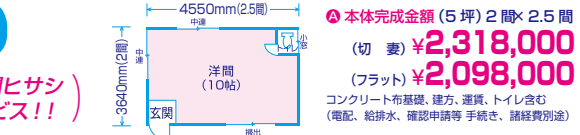

快適リフォームしませんか

リクシル PATTO リフォーム
トリカエムをグッと簡単に。
ハウジングエビスタは「リクシル PATTO リフォーム」のサービスショップです。