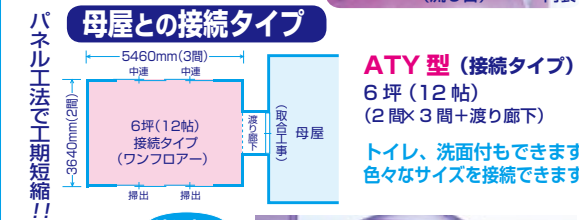

オータムフェア 1550坪の矢掛総合展示場

カタログ御希望の方 No. を TEL ください。無料送付致します。

売出期間 10月3日(土) ~ 10月25日(日)
2020年

◎良い品を安く、安心出来る専門店
手続きの簡単なリフォームローンをご利用ください。
見積プランは無料です。ご相談ください。

多数展示があります。ぜひ一度ご来場ください。

全品 消費税を含んでいます。見積など電話でのご相談は...フリーダイヤル
ハウジングエビスタ 検索 0120-82-0318

A.T.Y型スモールハウス No.1

大きな窓に明るい玄関ドア
屋根：切妻 (カラーベスト)
内装 (流し台)

| 大きさ | 屋根 | 切妻屋根 | フラット屋根 |
|------------------------|----------------|------------|------------------|
| 2間×2.5間 (5坪) (3640mm) | (10帖) (4550mm) | ¥2,045,000 | (10帖) ¥1,825,000 |
| 2間×3間 (6坪) (3640mm) | (12帖) (5460mm) | ¥2,386,000 | (12帖) ¥2,137,000 |
| 2間×3.5間 (7坪) (3640mm) | (14帖) (6350mm) | ¥2,768,000 | (14帖) ¥2,478,000 |
| 2間×4.5間 (9坪) (3640mm) | (18帖) (8190mm) | ¥3,512,000 | (18帖) ¥3,155,000 |
| 2.5間×4間 (10坪) (4550mm) | (20帖) (7280mm) | ¥3,820,000 | ※フラット屋根は2間妻まで |