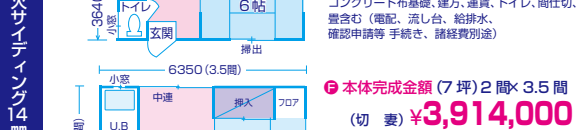

快適リフォームしませんか

リクシル PATTO リフォーム
トリカエムをグッと簡単に。
ハウジングエビスタは「リクシル PATTO リフォーム」のサービスショップです。