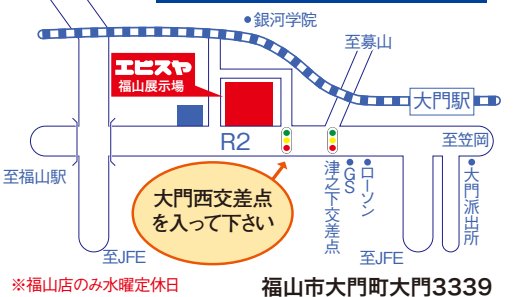

秋の特撰フェア

カタログNo.をTEL下さい。無料送付致します。 全品消費税含んでいます。

売出期間2020年 **9月5日** (土曜日) から **9月27日** (日曜日)

良い品を安く・安心出来る専門店
見積りプランは無料です。ご相談ください。

OFR型規格ハウス No.11

軽量鉄骨造壁パネル式プレハブ(軒高:3030mm)
優れた経済性と短い工期を追求したプレハブの王道

本体完成金額 [6坪タイプ]2間(3600mm)×3間(5400mm) ¥1,666,300	[15坪タイプ]3間(5400mm)×5間(9000mm) ¥2,997,500
[10坪タイプ]2.5間(4500mm)×4間(7200mm) ¥2,312,400	[20坪タイプ]4間(7200mm)×5間(9000mm) ¥3,644,000
[12坪タイプ]3間(5400mm)×4間(7200mm) ¥2,518,800	[30坪タイプ]5間(9000mm)×6間(10800mm) ¥5,007,000

ガーデンルームGF 新発売 No.13

家族でもひとりでも。暮らしに寄り添う、ガーデンルームのカタチ。

OS型規格フラット No.12

軽量鉄骨造壁パネル式プレハブ(軒高:3030mm)
高品質とスピーディーな施工で優れたコストパフォーマンスを発揮!!

本体完成金額 [6坪タイプ]2間(3600mm)×3間(5400mm) ¥2,683,000	[20坪タイプ]4間(7200mm)×5間(9000mm) ¥6,069,000
[10坪タイプ]2.5間(4500mm)×4間(7200mm) ¥3,685,000	[30坪タイプ]5間(9000mm)×6間(10800mm) ¥7,729,000

テラスルーム No.14

仕事も家事も両立! 休憩スペース&洗濯スペース

現代の住まいをリードする小住宅の専門店。西日本随一のプレハブ専門店。

Rカーポート No.15

フラットカーポートDX No.16

エクステリア外構工事 No.17

Rテラス No.18

出幅1,800(1間)×間口2,750(1.5間) ¥121,600	出幅2,700(1.5間)×間口2,750(1.5間) ¥186,100
出幅1,800(1間)×間口3,660(2間) ¥147,500	出幅2,700(1.5間)×間口3,660(2間) ¥232,700
出幅1,800(1間)×間口4,570(2.5間) ¥185,500	出幅2,700(1.5間)×間口4,570(2.5間) ¥295,400
出幅1,800(1間)×間口5,480(3間) ¥225,800	出幅2,700(1.5間)×間口5,480(3間) ¥357,800
出幅1,800(1間)×間口7,300(4間) ¥276,600	出幅2,700(1.5間)×間口7,300(4間) ¥452,000

福山大門展示場

快適リフォームしませんか

快適サッシリフォーム No.20a

快適機能ガラス No.20b

★オリコのリフォームローン取り扱います★

お気軽にご相談ください。
低金利キャンペーン 実施中(金利2.7%)
タカラ、リクシルの商品をお買上げ、さらに金利1.8%の特別優待があります。(カーポート、テラス、玄関扉、キッチン、トイレ等々)

夢の木造 注文小住宅 D.M型 No.19

もう大きな家はいらない

快適内装リフォーム No.20e

リクシル PATTO リフォーム

ハウジングエビスタは「リクシルPATTOリフォーム」のサービスショップです。
リクシルの商品をお買い上げで優遇金利のリフォームローンがご利用いただけます。6回～84回まで実質年利1.80%(96回～180回まで実質年率2.55%)

玄関・勝手口リフォーム No.20b