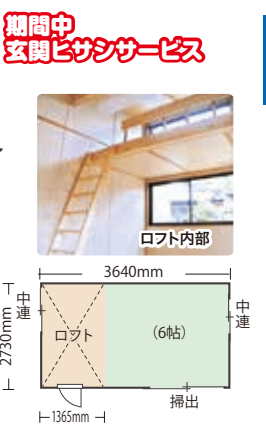

④ 本体完成金額 (7坪) 2間×3.5間
(切妻) **¥3,914,000**

コンクリート布基礎、建方、運賃、押入、トイレ間仕切り、トイレ、畳、U.B.含む (電配、流し台、給排水、確認申請等手続、諸経費別途)

⑤ 本体完成金額 (10坪) 2.5間×4間
(切妻) **¥4,938,000**

コンクリート布基礎、建方、運賃、押入、間仕切り、畳、U.B.、トイレ含む (電配、流し台、給排水) (確認申請等手続、諸経費別途)

山小屋風の外壁もできます!!
(外壁・テラスオプション)

大人のあとりえ (趣味の部屋)

期間中
玄関とサシサービス

オプションで
外壁変更
できます

矢掛店 展示中
本体完成金額 (8帖+ロフト3帖付)
¥2,167,000
(コンクリート布基礎、建方、運賃、床フロー、ロフト含む)
(電配、確認申請手続、諸経費別途)

連棟タイプ (6坪タイプ)

ロフト内部
本体完成金額 (連棟6坪タイプ)
¥3,614,000
(間仕切り付で2部屋もできます。
トイレ付、洗面付、流し付もできます。)
(コンクリート布基礎、建方、運賃、床フロー、ロフト、間仕切り含む)
(電配、給排水、トイレ、洗面器具、テラス、確認申請手続、諸経費別途)