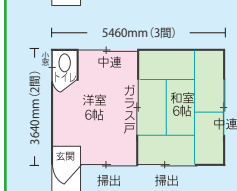

秋の特撰フェア

良い品を安く・安心出来る専門店
全品消費税含む。

2020年 売 出 期 間

9月5日(土) ~ 9月27日(日)

やっぱりイナバ! 100人乗っても大丈夫!

矢掛総合展示場(1550坪)
ホームページ | ハウジング エビスヤ | 検索

増・改築、解体、整地、プラン作成、現地調査等 **見積無料**
見積など電話でのご相談は 0120-82-0318

A.T.Y型スモールハウス No.1

バリアフリー 外壁防火サイディング14mm

期間中
お申し込みサービス
お見積りサービス

矢掛店
福山店
展示中

屋根: 切妻 (カラーベスト)
寄棟屋根
フラット屋根出来ます。木質系「高品質」「短工期」「納得価格」

自由設計

① 本体完成金額 (6坪) 2間×3間
(切妻) **¥2,568,000**
(フラット) **¥2,319,000**

② 本体完成金額 (6坪) 2間×3間
(切妻) **¥2,838,000**
(フラット) **¥2,595,000**

③ 本体完成金額 (6坪) 2間×3間
(切妻) **¥2,878,000**
(フラット) **¥2,636,000**

ワンフロアー (間仕切り無し)	本体金額	切妻屋根	フラット屋根
2間×2.5間 (3640mm (5坪))	(10帖)	¥2,045,000	¥1,825,000
2間×3間 (3640mm (6坪))	(12帖)	¥2,386,000	¥2,137,000
2間×3.5間 (3640mm (6.5坪))	(14帖)	¥2,768,000	¥2,478,000
2間×4.5間 (3640mm (9坪))	(18帖)	¥3,512,000	¥3,155,000
2.5間×4間 (4550mm (10坪))	(20帖)	¥3,820,000	※フラット屋根は2間まで

イナバ 物置 No.5

他サイズ色々あります。
NXN-30S (0.92坪) 1,370mm×2,210mm **¥143,600**
NXN-50S (1.43坪) 1,790mm×2,630mm **¥194,700**
NXN-70S (2.10坪) 2,630mm×2,630mm **¥242,600**
NXN-95H (2.82坪) 3,050mm×3,050mm **¥343,100**
NXN-105H (3.26坪) 3,050mm×3,470mm **¥392,000**
NXN-140H (4.24坪) 2,630mm×5,260mm **¥454,100**