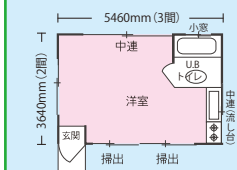

バリアフリー 外壁防火サイディング14mm

期間中
お申し込みサービス
お見積りサービス

矢掛店
福山店
展示中

屋根: 切妻 (カラーベスト)
寄棟屋根
フラット屋根出来ます。木質系「高品質」「短工期」「納得価格」

自由設計

① 本体完成金額 (6坪) 2間×3間
(切妻) **¥2,568,000**
(フラット) **¥2,319,000**

② 本体完成金額 (6坪) 2間×3間
(切妻) **¥2,838,000**
(フラット) **¥2,595,000**

③ 本体完成金額 (6坪) 2間×3間
(切妻) **¥2,878,000**
(フラット) **¥2,636,000**

ワンフロアー (間仕切り無し)	本体金額	切妻屋根	フラット屋根
2間×2.5間 (3640mm (5坪))	(10帖)	¥2,045,000	¥1,825,000
2間×3間 (3640mm (6坪))	(12帖)	¥2,386,000	¥2,137,000
2間×3.5間 (3640mm (6.5坪))	(14帖)	¥2,768,000	¥2,478,000
2間×4.5間 (3640mm (9坪))	(18帖)	¥3,512,000	¥3,155,000
2.5間×4間 (4550mm (10坪))	(20帖)	¥3,820,000	※フラット屋根は2間まで