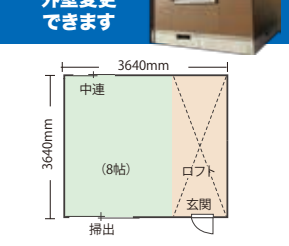

山小屋風の外壁もできます!!
(外壁・テラスオプション)

大人のあとりえ (趣味の部屋)

期間中
玄関とサシサービス

オプションで
外壁変更
できます

矢掛店 展示中
本体完成金額 (8帖+ロフト3帖付)
¥2,167,000
(コンクリート布基礎、建方、運賃、床フロー、ロフト含む)
(電配、確認申請手続、諸経費別途)

連棟タイプ (6坪タイプ)

ロフト内部
本体完成金額 (連棟6坪タイプ)
¥3,614,000
(間仕切り付で2部屋もできます。
トイレ付、洗面付、流し付もできます。)
(コンクリート布基礎、建方、運賃、床フロー、ロフト、間仕切り含む)
(電配、給排水、トイレ、洗面器具、テラス、確認申請手続、諸経費別途)

イナバ ナイソー No.3

SMK-47H (2.8帖) 1880mm×2460mm
¥434,700
SMK-75H (4.54帖) 2460mm×3040mm
¥553,500

イナバ ネクスタプラス No.4

NXP-30SD (スタンダード) (0.96坪)
幅2.210mm×奥1.370mm
特価 **¥214,800**
NXP-50SD (スタンダード) (1.47坪)
幅2.630mm×奥1.790mm
特価 **¥284,100**

イナバ 物置 No.5

他サイズ色々あります。
NXN-30S (0.92坪) 1,370mm×2,210mm **¥143,600**
NXN-50S (1.43坪) 1,790mm×2,630mm **¥194,700**
NXN-70S (2.10坪) 2,630mm×2,630mm **¥242,600**
NXN-95H (2.82坪) 3,050mm×3,050mm **¥343,100**
NXN-105H (3.26坪) 3,050mm×3,470mm **¥392,000**
NXN-140H (4.24坪) 2,630mm×5,260mm **¥454,100**