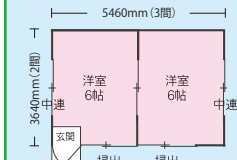

バリアフリー 外壁防火サイディング14mm

期間中
お申し込みサービス
お見積りサービス

矢掛店
福山店
展示中

屋根: 切妻 (カラーベスト)
寄棟屋根
フラット屋根出来ます。木質系「高品質」「短工期」「納得価格」

自由設計

① 本体完成金額 (6坪) 2間×3間
(切妻) **¥2,568,000**
(フラット) **¥2,319,000**

② 本体完成金額 (6坪) 2間×3間
(切妻) **¥2,838,000**
(フラット) **¥2,595,000**

③ 本体完成金額 (6坪) 2間×3間
(切妻) **¥2,878,000**
(フラット) **¥2,636,000**

ワンフロアー (間仕切り無し)	本体金額	切妻屋根	フラット屋根
2間×2.5間 (3640mm (5坪))	(10帖)	¥2,045,000	¥1,825,000
2間×3間 (3640mm (6坪))	(12帖)	¥2,386,000	¥2,137,000
2間×3.5間 (3640mm (6.5坪))	(14帖)	¥2,768,000	¥2,478,000
2間×4.5間 (3640mm (9坪))	(18帖)	¥3,512,000	¥3,155,000
2.5間×4間 (4550mm (10坪))	(20帖)	¥3,820,000	※フラット屋根は2間まで

イナバ 物置 No.5

他サイズ色々あります。
NXN-30S (0.92坪) 1,370mm×2,210mm **¥143,600**
NXN-50S (1.43坪) 1,790mm×2,630mm **¥194,700**
NXN-70S (2.10坪) 2,630mm×2,630mm **¥242,600**
NXN-95H (2.82坪) 3,050mm×3,050mm **¥343,100**
NXN-105H (3.26坪) 3,050mm×3,470mm **¥392,000**
NXN-140H (4.24坪) 2,630mm×5,260mm **¥454,100**