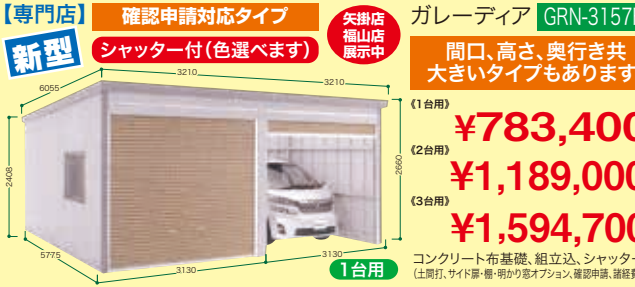

三和シャッター製
(W3,000×H2,400mmまで)
¥122,000
(工事費含む) (電気配線別途)

イナバ ネクスタウイズ No.8

開放スペース併設物置
矢掛店 展示中
ブロックサービス!!
他サイズ色々あります。
NXN-32S・32SK (スタンダード1.98坪)
1,790mm×1,790mm×1,790mm
特価 **¥247,800**
(組立費込、オプション別途)

イナバ バイク保管庫 No.9

矢掛店 展示中
バイクガレージ 組立費
シャッター付 込み
他サイズ色々有ります!
FXN-1726S型 (1.43坪)
1,790mm×2,630mm
特価 **¥253,100**
(基礎1段、組立費、シャッター込)
FXN-2234S型 (2.32坪)
2,210mm×3,470mm
特価 **¥310,000**
(土間コンクリート、棚板、窓別途)
※小窓、後面窓はオプション

イナバガレージ No.10