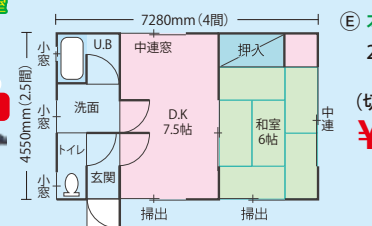

③ 本体完成金額 (6坪) 2間×3間
(切妻) **¥2,878,000**
(フラット) **¥2,636,000**

ワンフロアー (間仕切り無し)	本体金額	切妻屋根	フラット屋根
2間×2.5間 (3640mm (5坪))	(10帖)	¥2,045,000	¥1,825,000
2間×3間 (3640mm (6坪))	(12帖)	¥2,386,000	¥2,137,000
2間×3.5間 (3640mm (6.5坪))	(14帖)	¥2,768,000	¥2,478,000
2間×4.5間 (3640mm (9坪))	(18帖)	¥3,512,000	¥3,155,000
2.5間×4間 (4550mm (10坪))	(20帖)	¥3,820,000	※フラット屋根は2間まで

④ 本体完成金額 (7坪) 2間×3.5間
(切妻) **¥3,914,000**

コンクリート布基礎、建方、運賃、押入、トイレ間仕切り、トイレ、畳、U.B.含む (電配、流し台、給排水、確認申請等手続、諸経費別途)

⑤ 本体完成金額 (10坪) 2.5間×4間
(切妻) **¥4,938,000**

コンクリート布基礎、建方、運賃、押入、間仕切り、畳、U.B.、トイレ含む (電配、流し台、給排水) (確認申請等手続、諸経費別途)

イナバ ナイソー No.3

SMK-47H (2.8帖) 1880mm×2460mm
¥434,700
SMK-75H (4.54帖) 2460mm×3040mm
¥553,500

イナバ ネクスタプラス No.4

NXP-30SD (スタンダード) (0.96坪)
幅2.210mm×奥1.370mm
特価 **¥214,800**
NXP-50SD (スタンダード) (1.47坪)
幅2.630mm×奥1.790mm
特価 **¥284,100**

イナバ 物置 No.5

他サイズ色々あります。
NXN-30S (0.92坪) 1,370mm×2,210mm **¥143,600**
NXN-50S (1.43坪) 1,790mm×2,630mm **¥194,700**
NXN-70S (2.10坪) 2,630mm×2,630mm **¥242,600**
NXN-95H (2.82坪) 3,050mm×3,050mm **¥343,100**
NXN-105H (3.26坪) 3,050mm×3,470mm **¥392,000**
NXN-140H (4.24坪) 2,630mm×5,260mm **¥454,100**