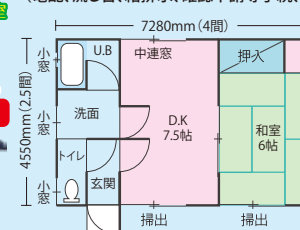

本体金額	切妻屋根	フラット屋根
2間×2.5間 (3640mm (5坪))	(10帖) ¥2,045,000	(10帖) ¥1,825,000
2間×3間 (3640mm (6坪))	(12帖) ¥2,386,000	(12帖) ¥2,137,000
2間×3.5間 (3640mm (7坪))	(14帖) ¥2,768,000	(14帖) ¥2,478,000
2間×4.5間 (3640mm (9坪))	(18帖) ¥3,512,000	(18帖) ¥3,155,000
2.5間×4間 (4540mm (10坪))	(20帖) ¥3,820,000	(20帖) ¥3,455,000
3間×4間 (5460mm (12坪))	(24帖) ¥4,551,000	(24帖) ¥4,123,000

住宅タイプ

ほどよい「はなれ」のある暮らしを提案

④ 本体完成金額 (7坪) 2間×3.5間

(切妻) **¥3,914,000**
(フラット) **¥3,640,000**

コンクリート布基礎、建方、運賃、押入、トイレ間仕切、トイレ、畳、U.B含む
(電配、流し台、給排水、確認申請等手続、諸経費別途)

⑤ 本体完成金額 (10坪) 2.5間×4間

(切妻) **¥4,938,000**
(フラット) **¥4,571,000**