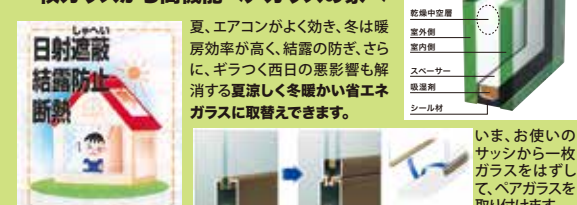

コンクリート布基礎、建方、運賃、押入、間仕切、畳、U.B、トイレ含む
(電配、流し台、給排水) (確認申請等手続、諸経費別途)

山小屋風の外壁もできます!!
(外壁・テラスオプション)

次世代住宅ポイント制度で / タカラ・リクシル

お得にリフォーム!

リフォームで最大30ポイント/戸

さまざまな商品に交換できるポイントもらえます

快通サッシリフォーム No.3a

快通/即効防音・断熱内窓 インプラス

快通機能ガラス

今お使いのサッシをそのまま使って、一枚ガラスから高性能ペアガラスの家へ

次世代住宅ポイント 対象商品

開口部の断熱改修 ※1箇所あたりのポイント数×施工箇所のポイント数を発行

内窓の設置/外窓交換		ドア交換	
大 2.8㎡以上	中 1.6㎡以上 2.8㎡未満	小 0.2㎡以上 1.6㎡未満	大 ドア:1.8㎡以上 引戸:3.0㎡以上
20,000 ポイント/箇所	15,000 ポイント/箇所	13,000 ポイント/箇所	28,000 ポイント/箇所
ガラス交換		採風勝手口ドア(網戸付)	
大 1.4㎡以上	中 0.8㎡以上 1.4㎡未満	小 0.1㎡以上 0.8㎡未満	小 ドア:1.0㎡以上1.8㎡未満 引戸:1.0㎡以上3.0㎡未満
7,000 ポイント/枚	5,000 ポイント/枚	2,000 ポイント/枚	24,000 ポイント/箇所