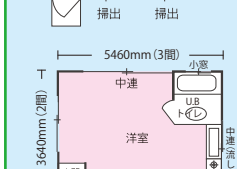

バリアフリー 外壁防火サイディング14mm

期間中
お申し込みサービス
お見積り無料

期間中
お申し込みサービス
お見積り無料

屋根：切妻（カラーベスト）
寄棟屋根
フラット屋根出来ます。木質系「高品質」「短工期」「納得価格」

自由設計

① 本体完成金額 (6坪) 2間×3間
(切妻) **¥2,568,000**
(フラット) **¥2,319,000**

コンクリート布基礎、建方、運賃、間仕切含む
(電配、確認申請等手続、諸経費別途)

② 本体完成金額 (6坪) 2間×3間
(切妻) **¥2,838,000**
(フラット) **¥2,595,000**

コンクリート布基礎、建方、運賃、トイレ間仕切、畳含む
(電配、流し台、給排水、確認申請等手続、諸経費別途)

③ 本体完成金額 (6坪) 2間×3間
(切妻) **¥2,878,000**
(フラット) **¥2,636,000**

コンクリート布基礎、建方、運賃、トイレ付
ユニットバス含む
(電配、流し台、確認申請等手続、諸経費別途)