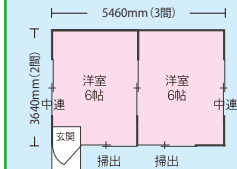

バリアフリー 外壁防火サイディング14mm

期間中
お申し込みサービス
お見積り無料

期間中
お申し込みサービス
お見積り無料

屋根：切妻（カラーベスト）
寄棟屋根
フラット屋根出来ます。木質系「高品質」「短工期」「納得価格」

自由設計

① 本体完成金額 (6坪) 2間×3間
(切妻) **¥2,568,000**
(フラット) **¥2,319,000**

コンクリート布基礎、建方、運賃、間仕切含む
(電配、確認申請等手続、諸経費別途)

② 本体完成金額 (6坪) 2間×3間
(切妻) **¥2,838,000**
(フラット) **¥2,595,000**

コンクリート布基礎、建方、運賃、トイレ間仕切、畳含む
(電配、流し台、給排水、確認申請等手続、諸経費別途)

③ 本体完成金額 (6坪) 2間×3間
(切妻) **¥2,878,000**
(フラット) **¥2,636,000**

コンクリート布基礎、建方、運賃、トイレ付
ユニットバス含む
(電配、流し台、確認申請等手続、諸経費別途)

本体金額	切妻屋根	フラット屋根
2間×2.5間 (3640mm (5坪))	(10帖) ¥2,045,000	(10帖) ¥1,825,000
2間×3間 (3640mm (6坪))	(12帖) ¥2,386,000	(12帖) ¥2,137,000
2間×3.5間 (3640mm (7坪))	(14帖) ¥2,768,000	(14帖) ¥2,478,000
2間×4.5間 (3640mm (9坪))	(18帖) ¥3,512,000	(18帖) ¥3,155,000
2.5間×4間 (4540mm (10坪))	(20帖) ¥3,820,000	(20帖) ¥3,455,000
3間×4間 (5460mm (12坪))	(24帖) ¥4,551,000	(24帖) ¥4,123,000