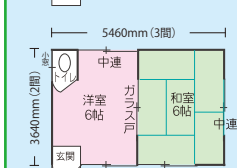

バリアフリー 外壁防火サイディング14mm

期間中
お申し込みサービス
お見積り無料

期間中
お申し込みサービス
お見積り無料

屋根：切妻（カラーベスト）
寄棟屋根
フラット屋根出来ます。木質系「高品質」「短工期」「納得価格」

自由設計

① 本体完成金額 (6坪) 2間×3間
(切妻) **¥2,568,000**
(フラット) **¥2,319,000**

コンクリート布基礎、建方、運賃、間仕切含む
(電配、確認申請等手続、諸経費別途)

② 本体完成金額 (6坪) 2間×3間
(切妻) **¥2,838,000**
(フラット) **¥2,595,000**

コンクリート布基礎、建方、運賃、トイレ間仕切、畳含む
(電配、流し台、給排水、確認申請等手続、諸経費別途)

③ 本体完成金額 (6坪) 2間×3間
(切妻) **¥2,878,000**
(フラット) **¥2,636,000**

コンクリート布基礎、建方、運賃、トイレ付
ユニットバス含む
(電配、流し台、確認申請等手続、諸経費別途)

本体金額	切妻屋根	フラット屋根
2間×2.5間 (3640mm (5坪))	(10帖) ¥2,045,000	(10帖) ¥1,825,000
2間×3間 (3640mm (6坪))	(12帖) ¥2,386,000	(12帖) ¥2,137,000
2間×3.5間 (3640mm (7坪))	(14帖) ¥2,768,000	(14帖) ¥2,478,000
2間×4.5間 (3640mm (9坪))	(18帖) ¥3,512,000	(18帖) ¥3,155,000
2.5間×4間 (4540mm (10坪))	(20帖) ¥3,820,000	(20帖) ¥3,455,000
3間×4間 (5460mm (12坪))	(24帖) ¥4,551,000	(24帖) ¥4,123,000