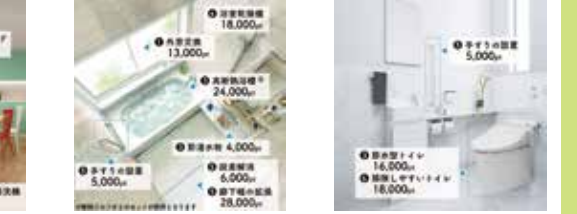

快通機能ガラス

今お使いのサッシをそのまま使って、一枚ガラスから高性能ペアガラスの家へ

次世代住宅ポイント 対象商品

開口部の断熱改修 ※1箇所あたりのポイント数×施工箇所のポイント数を発行

内窓の設置/外窓交換		ドア交換	
大 2.8㎡以上	中 1.6㎡以上 2.8㎡未満	小 0.2㎡以上 1.6㎡未満	大 ドア:1.8㎡以上 引戸:3.0㎡以上
20,000 ポイント/箇所	15,000 ポイント/箇所	13,000 ポイント/箇所	28,000 ポイント/箇所
ガラス交換		採風勝手口ドア(網戸付)	
大 1.4㎡以上	中 0.8㎡以上 1.4㎡未満	小 0.1㎡以上 0.8㎡未満	小 ドア:1.0㎡以上1.8㎡未満 引戸:1.0㎡以上3.0㎡未満
7,000 ポイント/枚	5,000 ポイント/枚	2,000 ポイント/枚	24,000 ポイント/箇所

タカラ・リクシル システムキッチン 最大43,000pt システムバス 最大98,000pt タカラ・リクシル トイレ 最大23,000pt

エビスヤのお客様限定

7カラの新春 御見積キャンペーン

期間中にタカラ福山ショールームにご来場され、システムキッチン、システムバスの御見積をさせて頂いた方にのみキャンペーン記念品のカタログギフト「やさしいごもそう」をプレゼントいたします!!

1月11日土 1月26日日