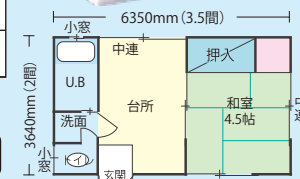

本体金額	切妻屋根	フラット屋根
2間×2.5間 (3640mm (5坪))	(10帖) ¥2,045,000	(10帖) ¥1,825,000
2間×3間 (3640mm (6坪))	(12帖) ¥2,386,000	(12帖) ¥2,137,000
2間×3.5間 (3640mm (7坪))	(14帖) ¥2,768,000	(14帖) ¥2,478,000
2間×4.5間 (3640mm (9坪))	(18帖) ¥3,512,000	(18帖) ¥3,155,000
2.5間×4間 (4540mm (10坪))	(20帖) ¥3,820,000	(20帖) ¥3,455,000
3間×4間 (5460mm (12坪))	(24帖) ¥4,551,000	(24帖) ¥4,123,000

コンクリート布基礎、建方、運賃含む、床フローア
(電配、確認申請等手続、諸経費別途)

事務所・店舗タイプ

切妻 (間仕切り、トイレ付、流し付可) フリープランです。

ATY型(多目的タイプ)

ATY型(事務所タイプ)

段差無く接続できます
雨の日でも濡れることなく移動できます!

ATY型

シンプルなフラット屋根!!

住宅タイプ

ほどよい「はなれ」のある暮らしを提案

④ 本体完成金額 (7坪) 2間×3.5間

(切妻) **¥3,914,000**
(フラット) **¥3,640,000**

コンクリート布基礎、建方、運賃、押入、トイレ間仕切、トイレ、畳、U.B含む
(電配、流し台、給排水、確認申請等手続、諸経費別途)

⑤ 本体完成金額 (10坪) 2.5間×4間

(切妻) **¥4,938,000**
(フラット) **¥4,571,000**