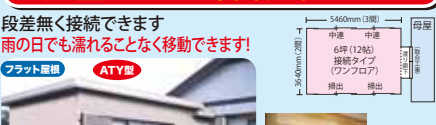

本体金額	切妻屋根	フラット屋根
2間×2.5間 (3640mm (5坪))	(10帖) ¥2,045,000	(10帖) ¥1,825,000
2間×3間 (3640mm (6坪))	(12帖) ¥2,386,000	(12帖) ¥2,137,000
2間×3.5間 (3640mm (7坪))	(14帖) ¥2,768,000	(14帖) ¥2,478,000
2間×4.5間 (3640mm (9坪))	(18帖) ¥3,512,000	(18帖) ¥3,155,000
2.5間×4間 (4540mm (10坪))	(20帖) ¥3,820,000	(20帖) ¥3,455,000
3間×4間 (5460mm (12坪))	(24帖) ¥4,551,000	(24帖) ¥4,123,000

コンクリート布基礎、建方、運賃含む、床フローア
(電配、確認申請等手続、諸経費別途)

事務所・店舗タイプ

切妻 (間仕切り、トイレ付、流し付可) フリープランです。

ATY型(多目的タイプ)

ATY型(事務所タイプ)

段差無く接続できます
雨の日でも濡れることなく移動できます!

ATY型

シンプルなフラット屋根!!

住宅タイプ

ほどよい「はなれ」のある暮らしを提案

④ 本体完成金額 (7坪) 2間×3.5間

(切妻) **¥3,914,000**
(フラット) **¥3,640,000**

コンクリート布基礎、建方、運賃、押入、トイレ間仕切、トイレ、畳、U.B含む
(電配、流し台、給排水、確認申請等手続、諸経費別途)

⑤ 本体完成金額 (10坪) 2.5間×4間

(切妻) **¥4,938,000**
(フラット) **¥4,571,000**