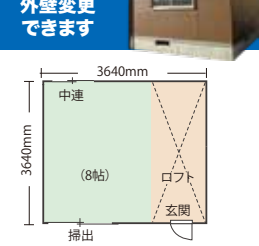

タカラ・リクシル システムキッチン 最大43,000pt システムバス 最大98,000pt タカラ・リクシル トイレ 最大23,000pt

エビスヤのお客様限定

7カラの新春 御見積キャンペーン

期間中にタカラ福山ショールームにご来場され、システムキッチン、システムバスの御見積をさせて頂いた方にのみキャンペーン記念品のカタログギフト「やさしいごもそう」をプレゼントいたします!!

1月11日土 1月26日日

リワシル PATTO リフォーム

ハウジングエビスヤは「リクシルPATIOリフォーム」のサービスショップです。

玄関リフォーム No.3b

玄関が1日で生まれ変わる 簡単&快通リフォーム

今ある枠を残したまま、上から新しい枠を取り付けカバー工法できれいに生まれ変わります。

玄関引戸 施工後

大人のおとりえ (趣味の部屋) No.2

オプションで外壁変更できます

⑥ 本体完成金額 (8帖+ロフト3帖付) **¥2,167,000**
(コンクリート布基礎、建方、運賃、床フローア、ロフト含む)
(電配、確認申請手続、諸経費別途)

連棟タイプ (6坪タイプ)

⑦ 本体完成金額 (連棟6坪タイプ) **¥3,614,000**
(間仕切り付で2部屋もできます。トイレ付、洗面付、流し付もできます。)

採風勝手口ドア(網戸付) 矢掛店 展示中

ドアを閉めたままで、扉に組み込まれた上げ下げ窓から外のさわやかな空気を採り込めます。