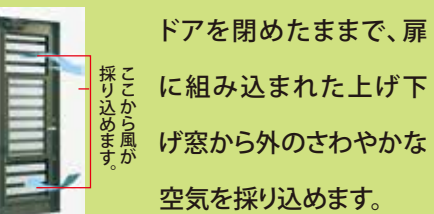

採風勝手口ドア(網戸付) 矢掛店 展示中

ドアを閉めたままで、扉に組み込まれた上げ下げ窓から外のさわやかな空気を採り込めます。